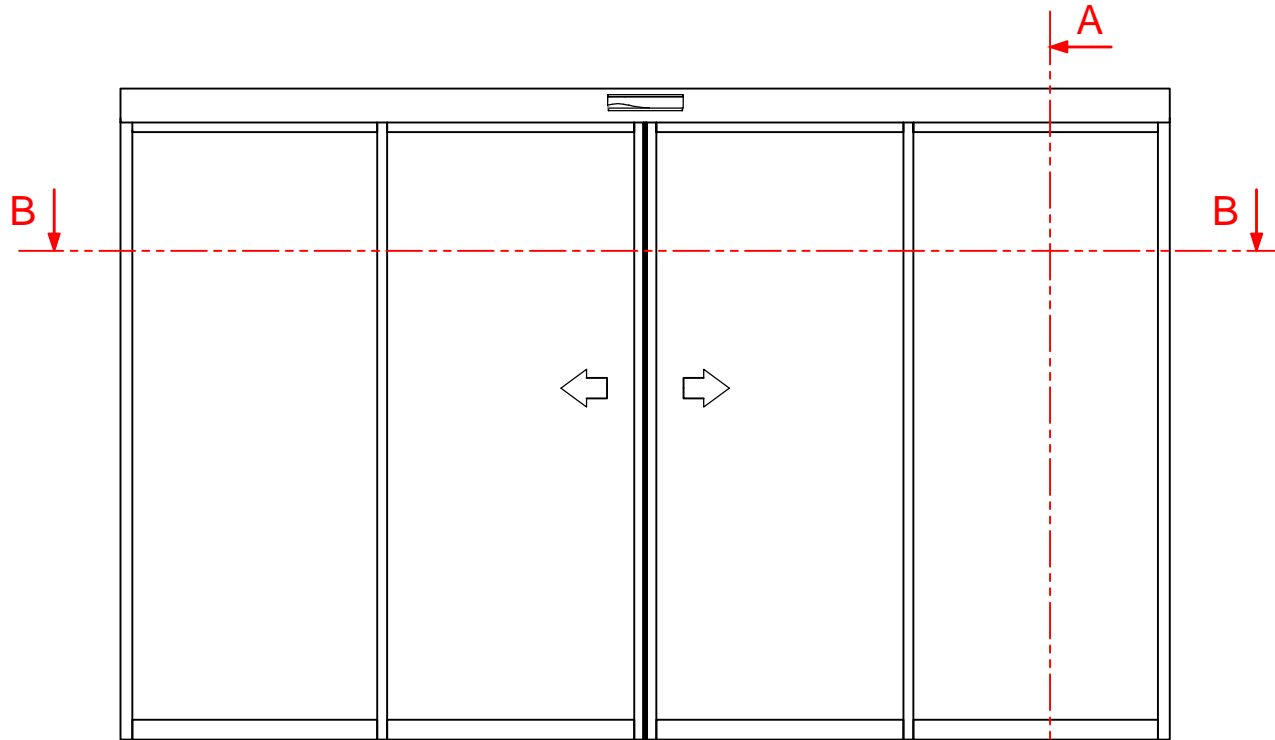

Holux X3 & X4

Automatic Sliding Door

Section A-A