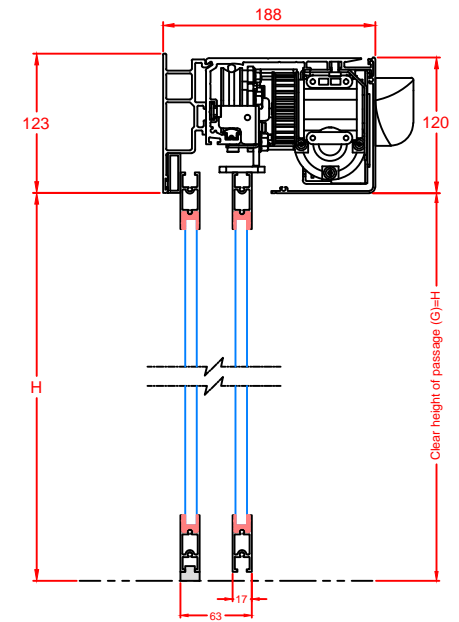

Section A-A

Section B-B

		Operator Type :	
		Holux	
SATURN		Installation Type :	
		2-leaves Door version	
Revision Date : 2015/09/14		Revision No : 0	

Holux X3 & X4

Automatic Sliding Door

Section A-A

Section B-B