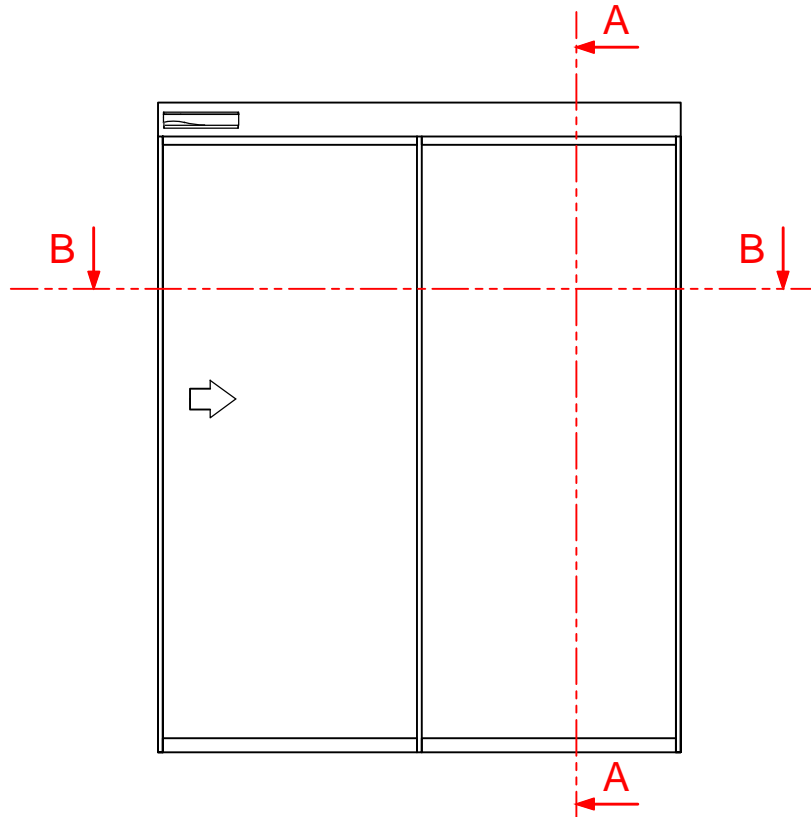

Section A-A

Section B-B

		Operator Type :	
		Holux	
SATURN		Installation Type :	
		2-leaves Door version	
Revision Date : 2015/09/14		Revision No : 0	

Holux X3 & X4

Automatic Sliding Door

Section A-A

Section B-B