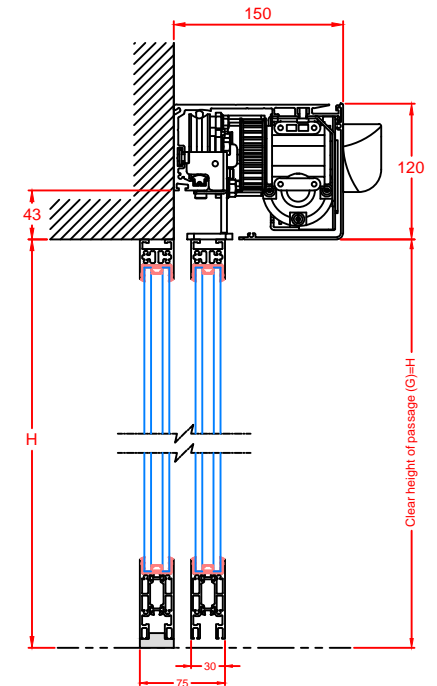

Holux X3 & X4

Automatic Sliding Door

Section A-A